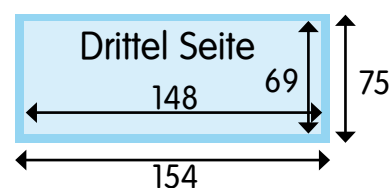

SCHERPENBERGER WAPPENFEST

Mediadaten Wappenheft 2019

Anzeigengrößen (Breite x Höhe in mm)

Volle Breite und Höhe - erfordert 3 mm Beschnittzugabe an allen Seiten:

Doppelseite: 296 x 210 - mit Beschnittzugabe: 302 x 216

Ganze Seite: 148 x 210 - mit Beschnittzugabe: 154 x 216

Halbe Seite quer: 148 x 104 - mit Beschnittzugabe: 154 x 110

Drittel Seite: 148 x 69 - mit Beschnittzugabe: 154 x 75

Im Satzspiegel (keine Beschnittzugabe erforderlich):

Ganze Seite: 132 x 194

Halbe Seite quer: 132 x 94

Drittel Seite: 132 x 64

Preise

Doppelseite = 155 €

1 Seite = 95 €

1/2 Seite = 64 €

1/3 Seite = 47 €