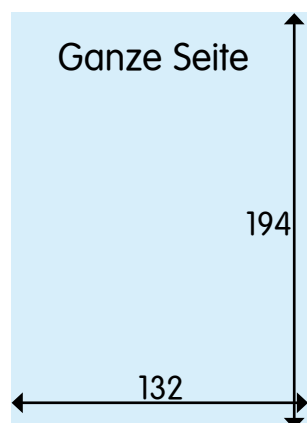

SCHERPENBERGER WAPPENFEST

Mediadaten Wappenheft 2019

Anzeigengrößen (Breite x Höhe in mm)

Volle Breite und Höhe - erfordert 3 mm Beschnittzugabe an allen Seiten:

Doppelseite: 296 x 210 - mit Beschnittzugabe: 302 x 216

Ganze Seite: 148 x 210 - mit Beschnittzugabe: 154 x 216

Halbe Seite quer: 148 x 104 - mit Beschnittzugabe: 154 x 110

Drittel Seite: 148 x 69 - mit Beschnittzugabe: 154 x 75

Im Satzspiegel (keine Beschnittzugabe erforderlich):

Ganze Seite: 132 x 194

Halbe Seite quer: 132 x 94

Drittel Seite: 132 x 64

Preise

Doppelseite = 155 €

1 Seite = 95 €

1/2 Seite = 64 €

1/3 Seite = 47 €