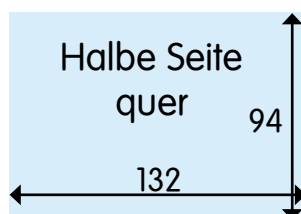

SCHERPENBERGER WAPPENFEST

Mediadaten Wappenheft 2019

Anzeigengrößen (Breite x Höhe in mm)

Volle Breite und Höhe - erfordert 3 mm Beschnittzugabe an allen Seiten:

Doppelseite: 296 x 210 - mit Beschnittzugabe: 302 x 216

Ganze Seite: 148 x 210 - mit Beschnittzugabe: 154 x 216

Halbe Seite quer: 148 x 104 - mit Beschnittzugabe: 154 x 110

Drittel Seite: 148 x 69 - mit Beschnittzugabe: 154 x 75

Im Satzspiegel (keine Beschnittzugabe erforderlich):

Ganze Seite: 132 x 194

Halbe Seite quer: 132 x 94

Drittel Seite: 132 x 64

Preise

Doppelseite = 155 €

1 Seite = 95 €

1/2 Seite = 64 €

1/3 Seite = 47 €