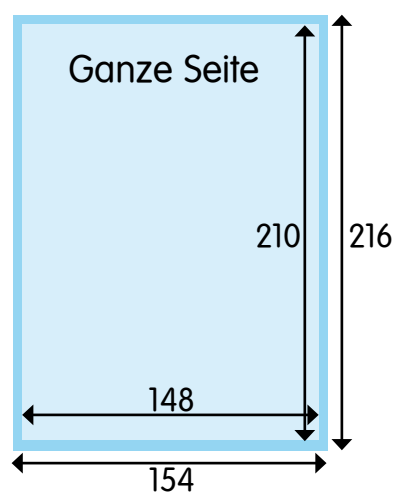

SCHERPENBERGER WAPPENFEST

Mediadaten Wappenheft 2019

Anzeigengrößen (Breite x Höhe in mm)

Volle Breite und Höhe - erfordert 3 mm Beschnittzugabe an allen Seiten:

Doppelseite: 296 x 210 - mit Beschnittzugabe: 302 x 216

Ganze Seite: 148 x 210 - mit Beschnittzugabe: 154 x 216

Halbe Seite quer: 148 x 104 - mit Beschnittzugabe: 154 x 110

Drittel Seite: 148 x 69 - mit Beschnittzugabe: 154 x 75

Im Satzspiegel (keine Beschnittzugabe erforderlich):

Ganze Seite: 132 x 194

Halbe Seite quer: 132 x 94

Drittel Seite: 132 x 64

Preise

Doppelseite = 155 €

1 Seite = 95 €

1/2 Seite = 64 €

1/3 Seite = 47 €