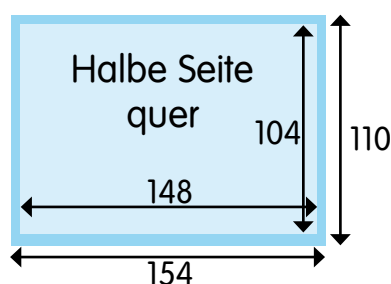

SCHERPENBERGER WAPPENFEST

Mediadaten Wappenheft 2019

Anzeigengrößen (Breite x Höhe in mm)

Volle Breite und Höhe - erfordert 3 mm Beschnittzugabe an allen Seiten:

Doppelseite: 296 x 210 - mit Beschnittzugabe: 302 x 216

Ganze Seite: 148 x 210 - mit Beschnittzugabe: 154 x 216

Halbe Seite quer: 148 x 104 - mit Beschnittzugabe: 154 x 110

Drittel Seite: 148 x 69 - mit Beschnittzugabe: 154 x 75

Im Satzspiegel (keine Beschnittzugabe erforderlich):

Ganze Seite: 132 x 194

Halbe Seite quer: 132 x 94

Drittel Seite: 132 x 64

Preise

Doppelseite = 155 €

1 Seite = 95 €

1/2 Seite = 64 €

1/3 Seite = 47 €